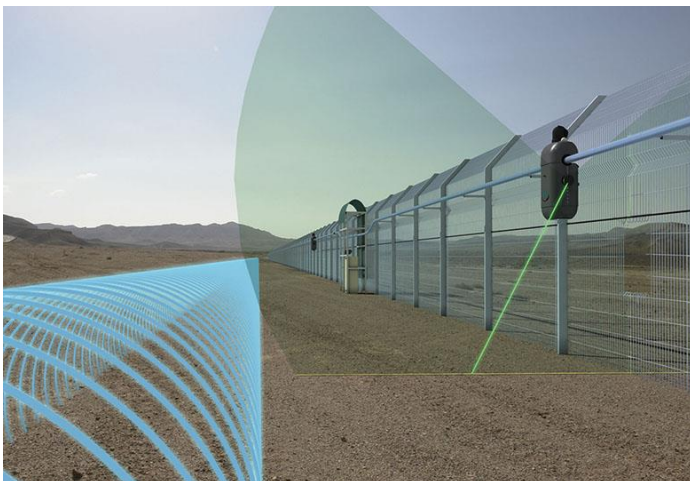

Rezultatele obținute cu soluțiile Montegra sunt reducerea încercărilor de pătrundere neautorizate, diminuarea numărului de tentative de furt, precum și protejarea și creșterea eficienței personalului.

Cu un sistem de interfonie Montegra pot fi controlate dintr-o singură locație, de la distanță, toate intrările, astfel încât să fie transferate cu ușurință responsabilitățile către altă zonă, lucru necesar în spitale, instituții publice, dar și în centre de afaceri, fabrici și depozite.

Securitate perimetrală

Pentru protejarea obiectivelor ce acoperă o suprafață mare și a celor care necesită o protecție suplimentară împotriva tentativelor de efracție, Montegra propune variate sisteme de securitate perimetrală ce au la bază garduri inteligente, senzori și radare, sisteme de supraveghere și analiză video, bariere IR și microunde.

Ne asigurăm că sistemele noastre funcționează fără întreruperi, inclusiv în condiții meteorologice extreme, că ajută la detectarea intrușilor înainte ca aceștia să pătrundă în zona protejată, că asigură protejarea bunurilor aflate în spații deschise, că detectează cu acuratețe ridicată zona în care s-a declanșat